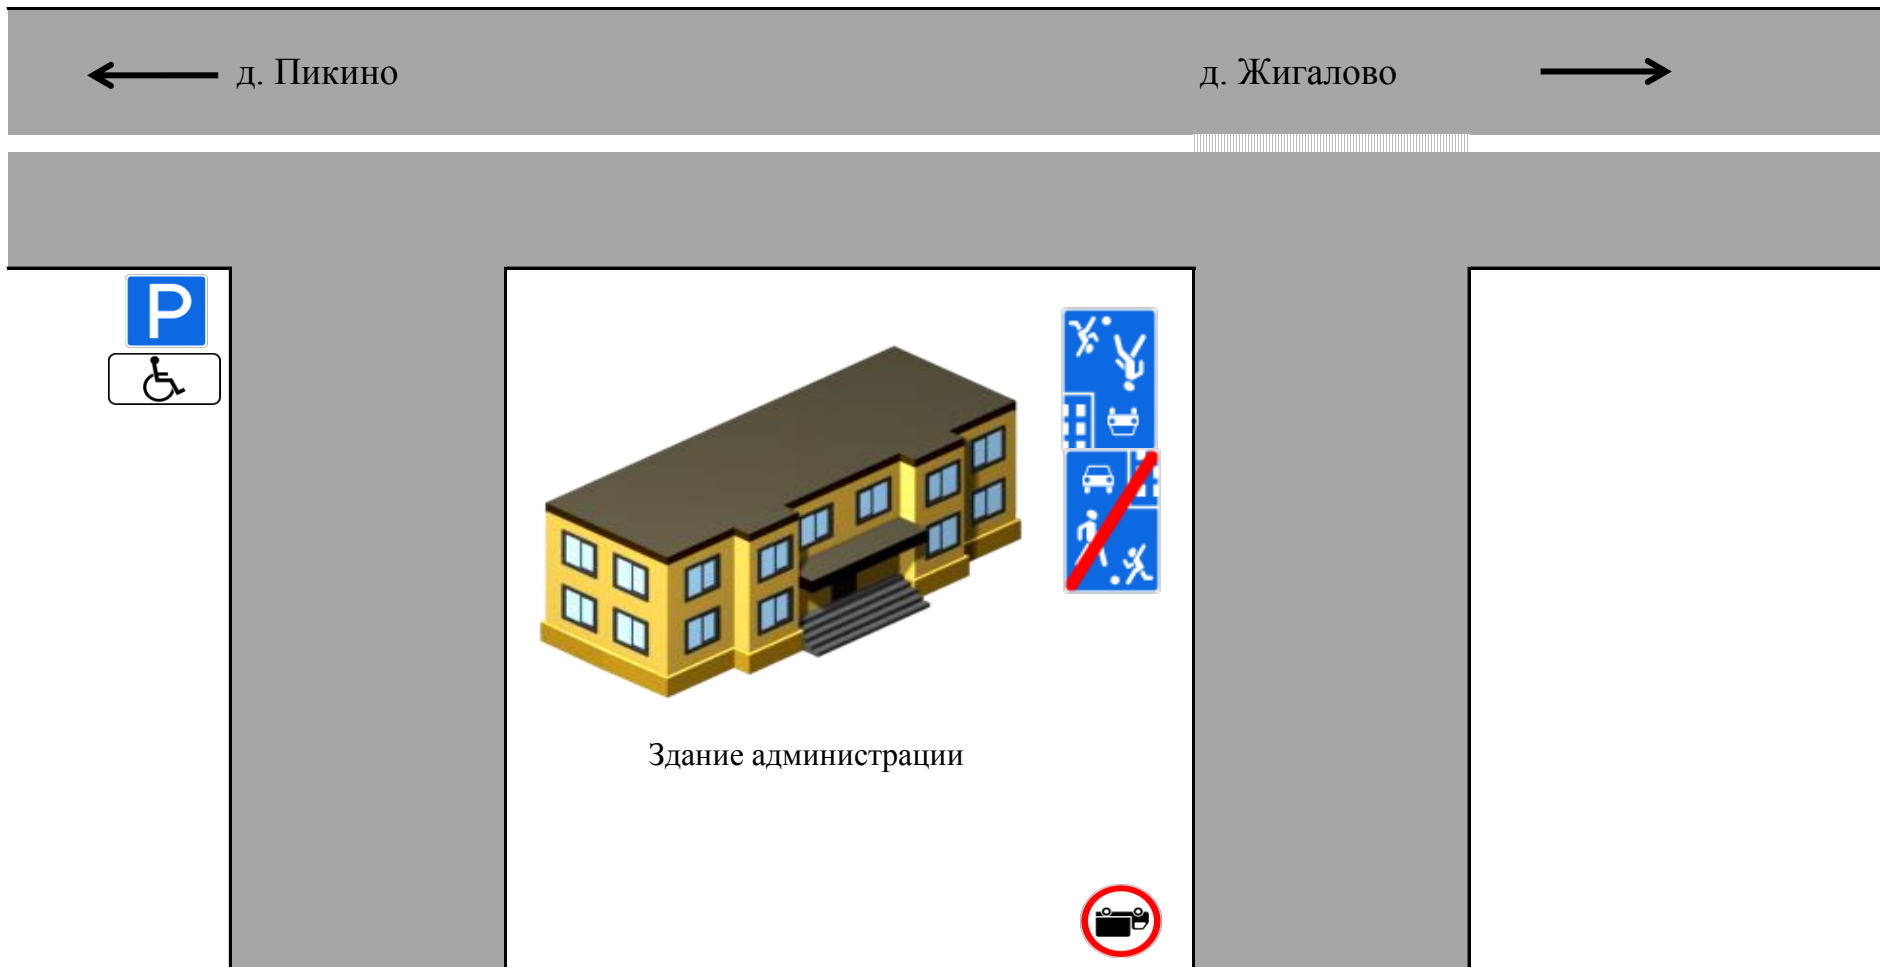

Схема расположения дорожных знаков в пос.Луневе на въезде у дома №11  
Солнечногорского муниципального района Московской области

Схема расположения дорожных знаков на въезде у здания Администрации в пос.Лунево  
Солнечногорского муниципального района Московской области