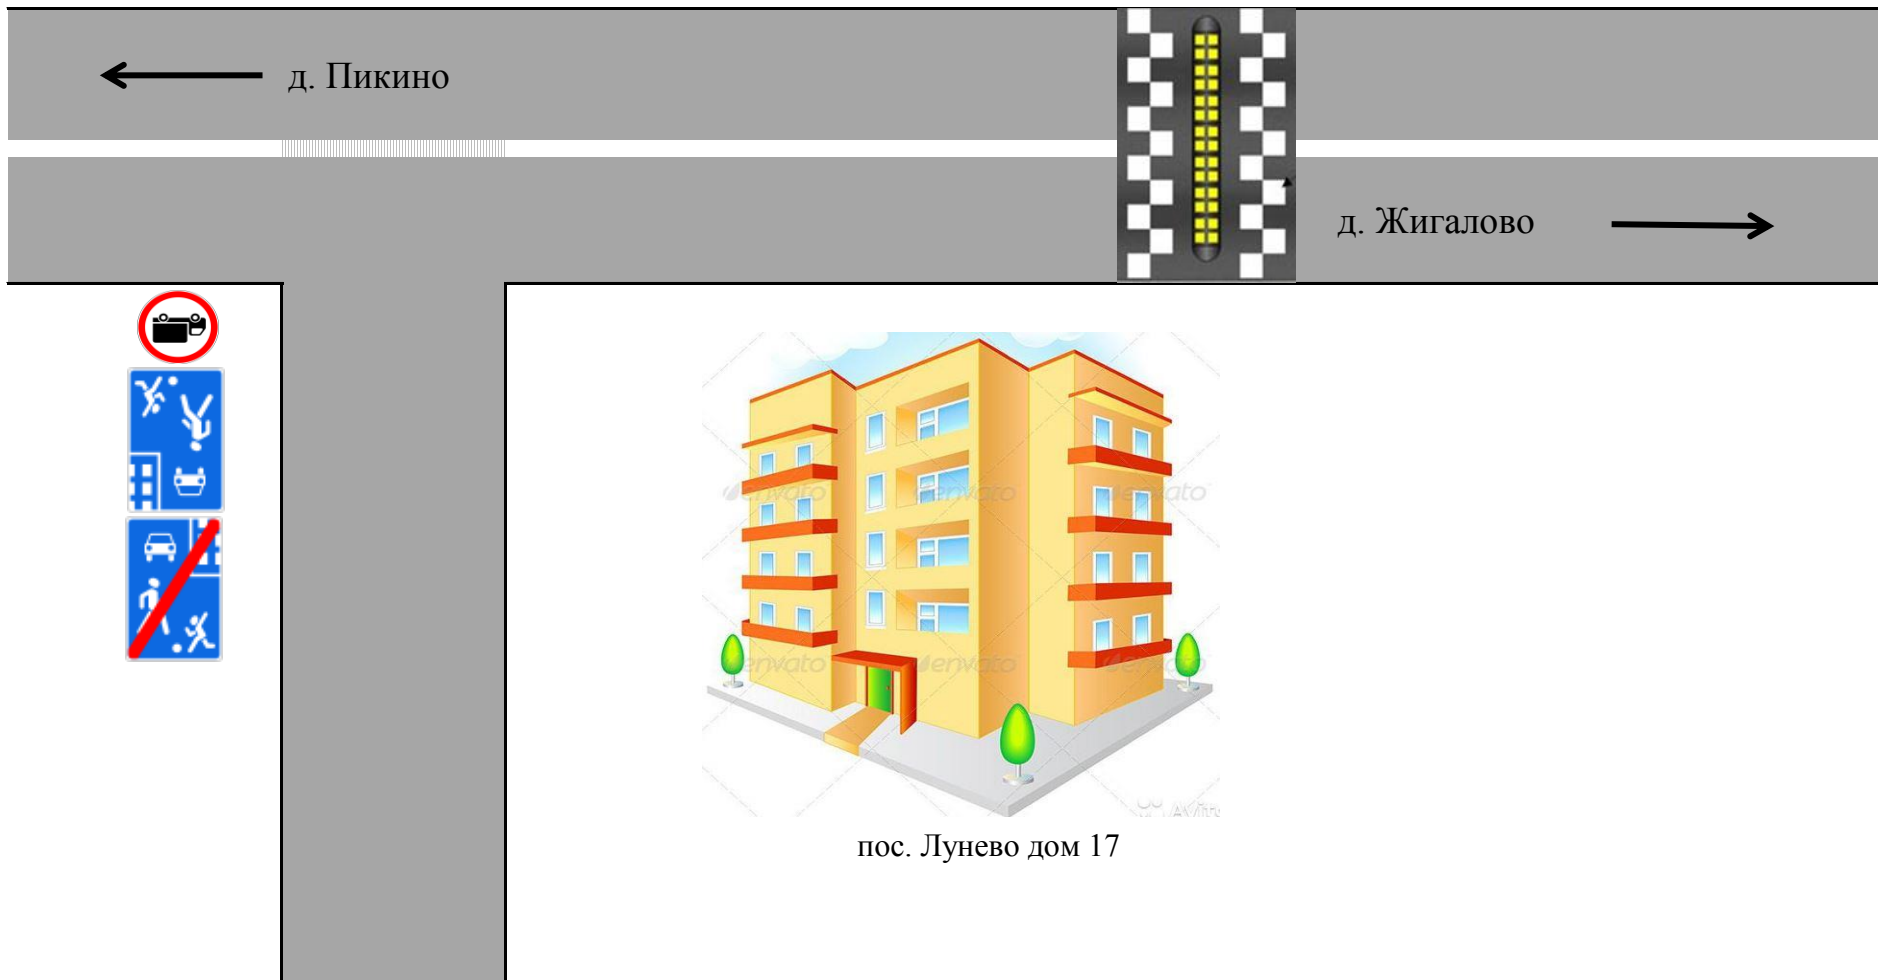

Схема расположения дорожных знаков в пос. Лунево возле дома №17  
Солнечногорского муниципального района Московской области

Схема расположения дорожных знаков на въезде в пос.Луневое между домом № 17 и МБДОУ №42  
Солнечногорского муниципального района Московской области

Схема расположения дорожных знаков в пос. Лунево при въезде между МБДОУ №42 и домом быта  
Солнечногорского муниципального района Московской области

Схема расположения дорожных знаков в пос.Лунево при въезде между домом быта и домом №1  
Солнечногорского муниципального района Московской области