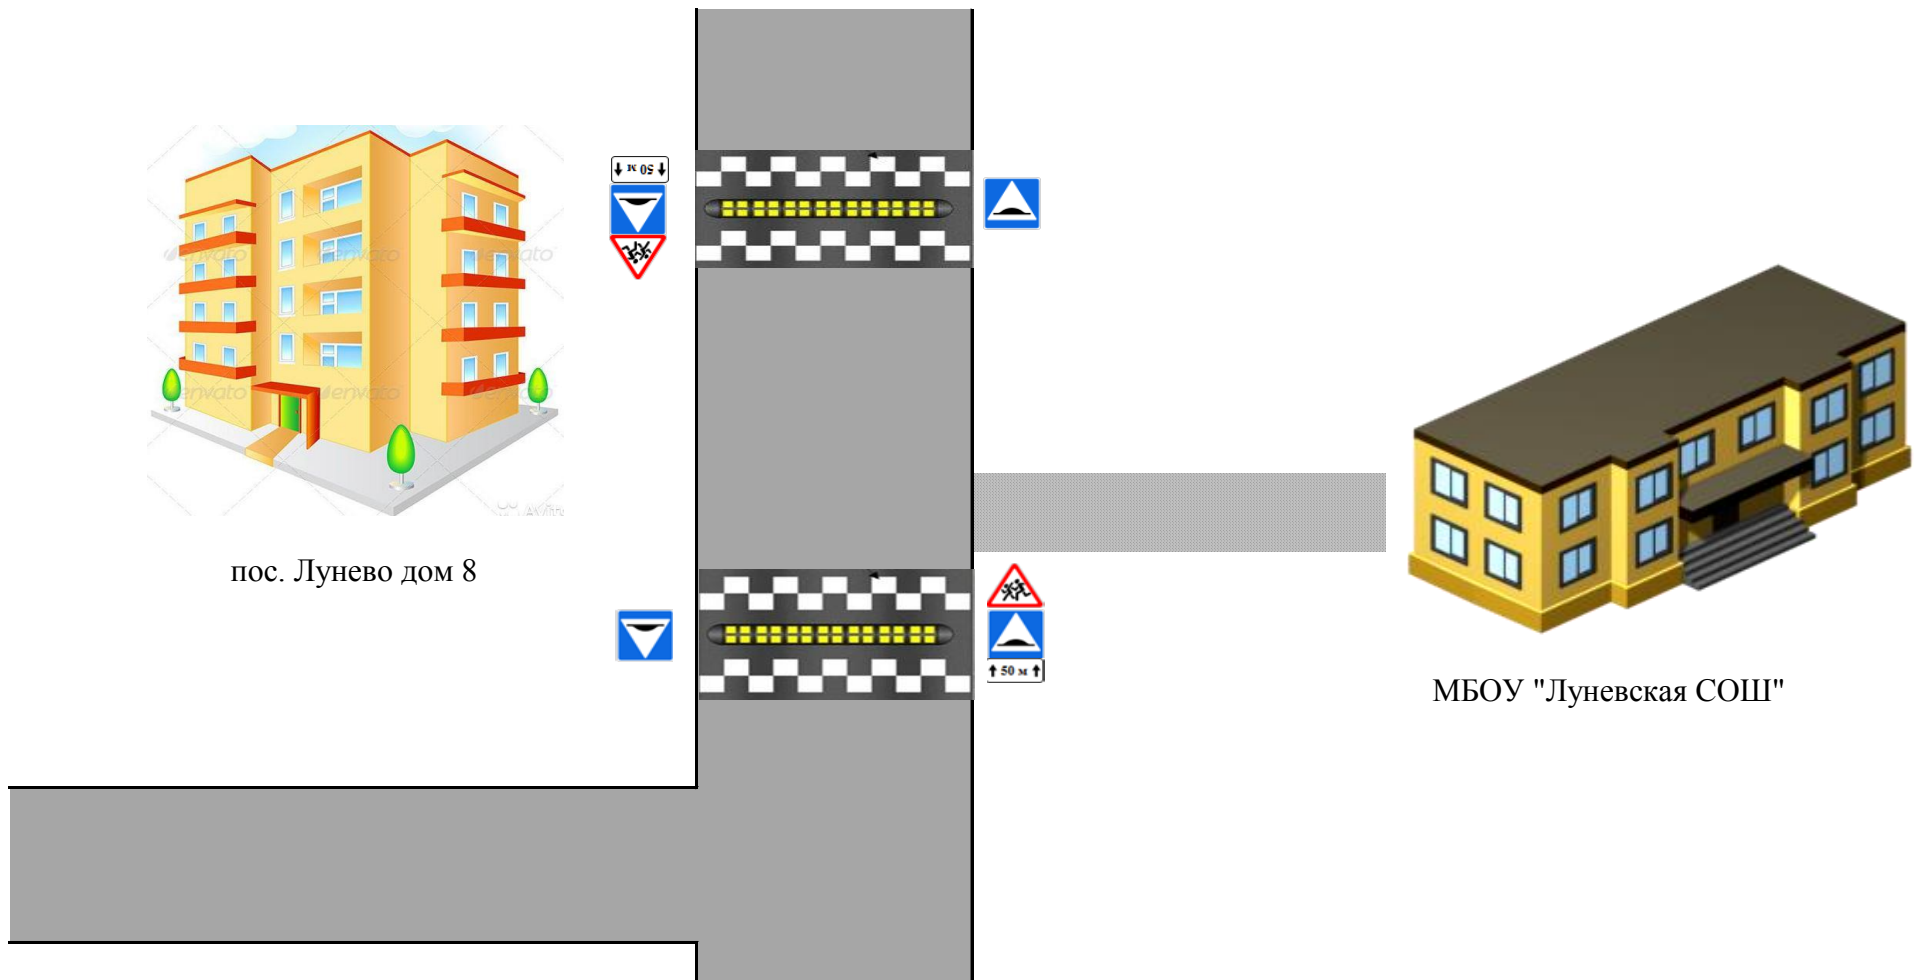

Схема расположения дорожных знаков возле МБОУ "Луневская СОШ" в пос.Лунево около домов №3,4  
Солнечногорского муниципального района Московской области

Схема расположения дорожных знаков возле МБОУ "Луневская СОШ" в пос.Лунево около дома №8  
Солнечногорского муниципального района Московской области

Схема расположения дорожных знаков в пос. Лунево возле дома №17  
Солнечногорского муниципального района Московской области

Схема расположения дорожных знаков на въезде в пос.Луневое между домом № 17 и МБДОУ №42  
Солнечногорского муниципального района Московской области

Схема расположения дорожных знаков в пос. Лунево при въезде между МБДОУ №42 и домом быта  
Солнечногорского муниципального района Московской области

Схема расположения дорожных знаков в пос.Лунево при въезде между домом быта и домом №1  
Солнечногорского муниципального района Московской области