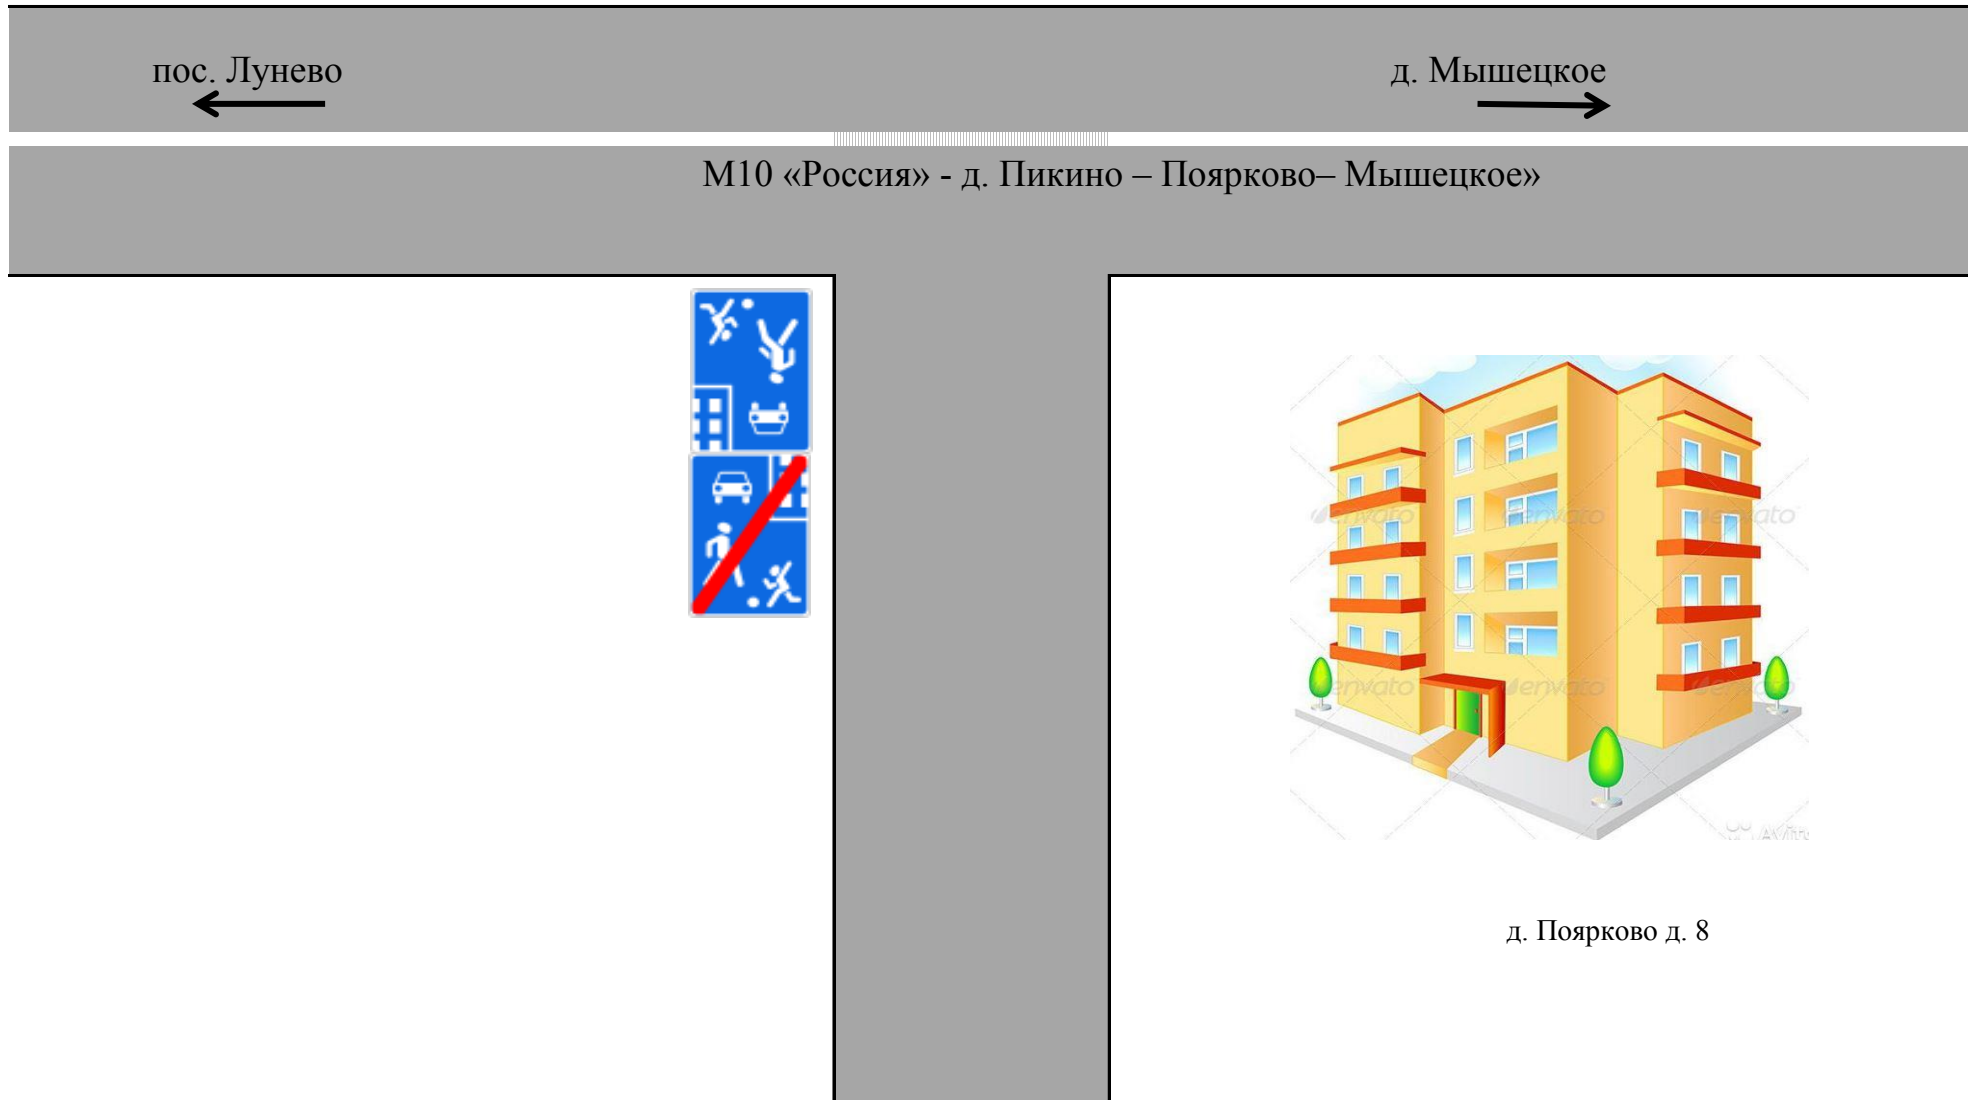

Схема расположения дорожных знаков возле дома 22 в пос.Лунево  
Солнечногорского муниципального района Московской области

Схема расположения дорожных знаков возле дома № 8 в д. Поярково  
Солнечногорского муниципального района Московской области