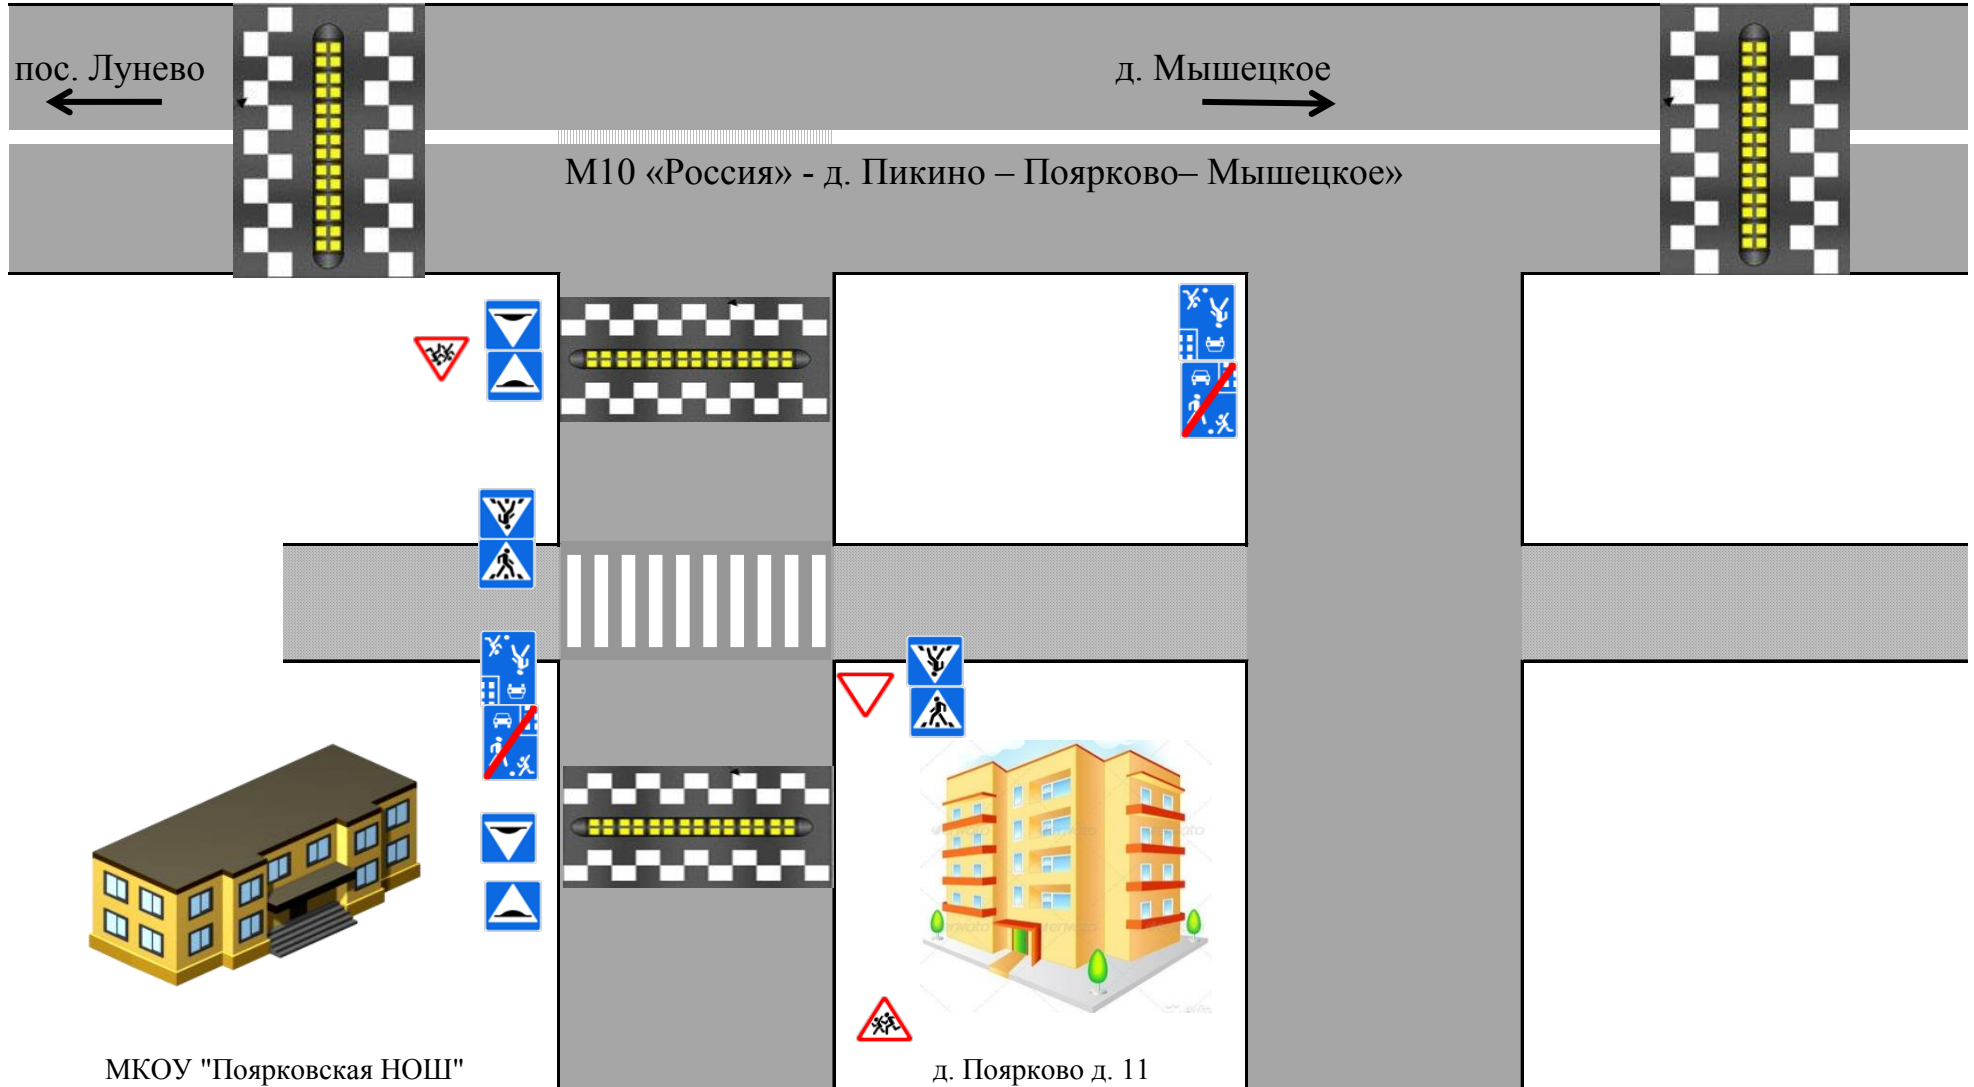

**Таблица мест расположения дорожных знаков на территории муниципального образования сельское поселение Луневское  
Солнечногорского района Московской области**

№ п/п	Место размещения дорожного знака	5.21 (5.22) "Жилая зона"	5.19.1 (5.19.2) "Пешеходный переход"	1.23 "Дети"	5.20 "Искусственная неровность"	8.21 "Указатель протяженности объекта"	3.4 "Движение грузовых автомобилей запрещено"	6.4 "Парковка"	8.17 "Инвалиды"	Номер Схемы к данному Приложению
1	возле МКОУ" Поярковская НОШ" в д. Поярково	4	4	2	4					1
2	возле МБОУ "Луневская СОШ" в пос.Лунево около домов №3,4			2	4	2				2
3	возле МБОУ "Луневская СОШ" в пос.Лунево около дома №8			2	4	2				3
4	в пос.Лунево возле дома №17	2					1			4
5	на въезде в пос.Лунево между домом № 17 и МБДОУ №42	2								5
6	в пос.Лунево при въезде между МБДОУ №42 и домом быта	2								6
7	в пос.Лунево при въезде между домом быта и домом №1	2					1			7
8	в пос.Лунево на въезде между домами №1,2	2								8
9	в пос.Лунево на въезде между домами №2,7	2								9
10	в пос.Лунево на въезде у дома №11	2								10
11	на въезде у здания Администрации в пос.Лунево	2					1	1	1	11
12	возле дома 22 в пос.Лунево	2					1			12
13	возле дома № 8 в д. Поярково	2								13
14	возле продовольственного магазина в д. Поярково	2								14

Консультант администрации сельского поселения Луневское

Самойленко Т.А.

Схема расположения дорожных знаков возле МКОУ" Поярковская НОШ" в д. Поярково  
Солнечногорского муниципального района Московской области

Схема расположения дорожных знаков возле МБОУ "Луневская СОШ" в пос.Лунево около домов №3,4  
Солнечногорского муниципального района Московской области

Схема расположения дорожных знаков возле МБОУ "Луневская СОШ" в пос.Лунево около дома №8  
Солнечногорского муниципального района Московской области