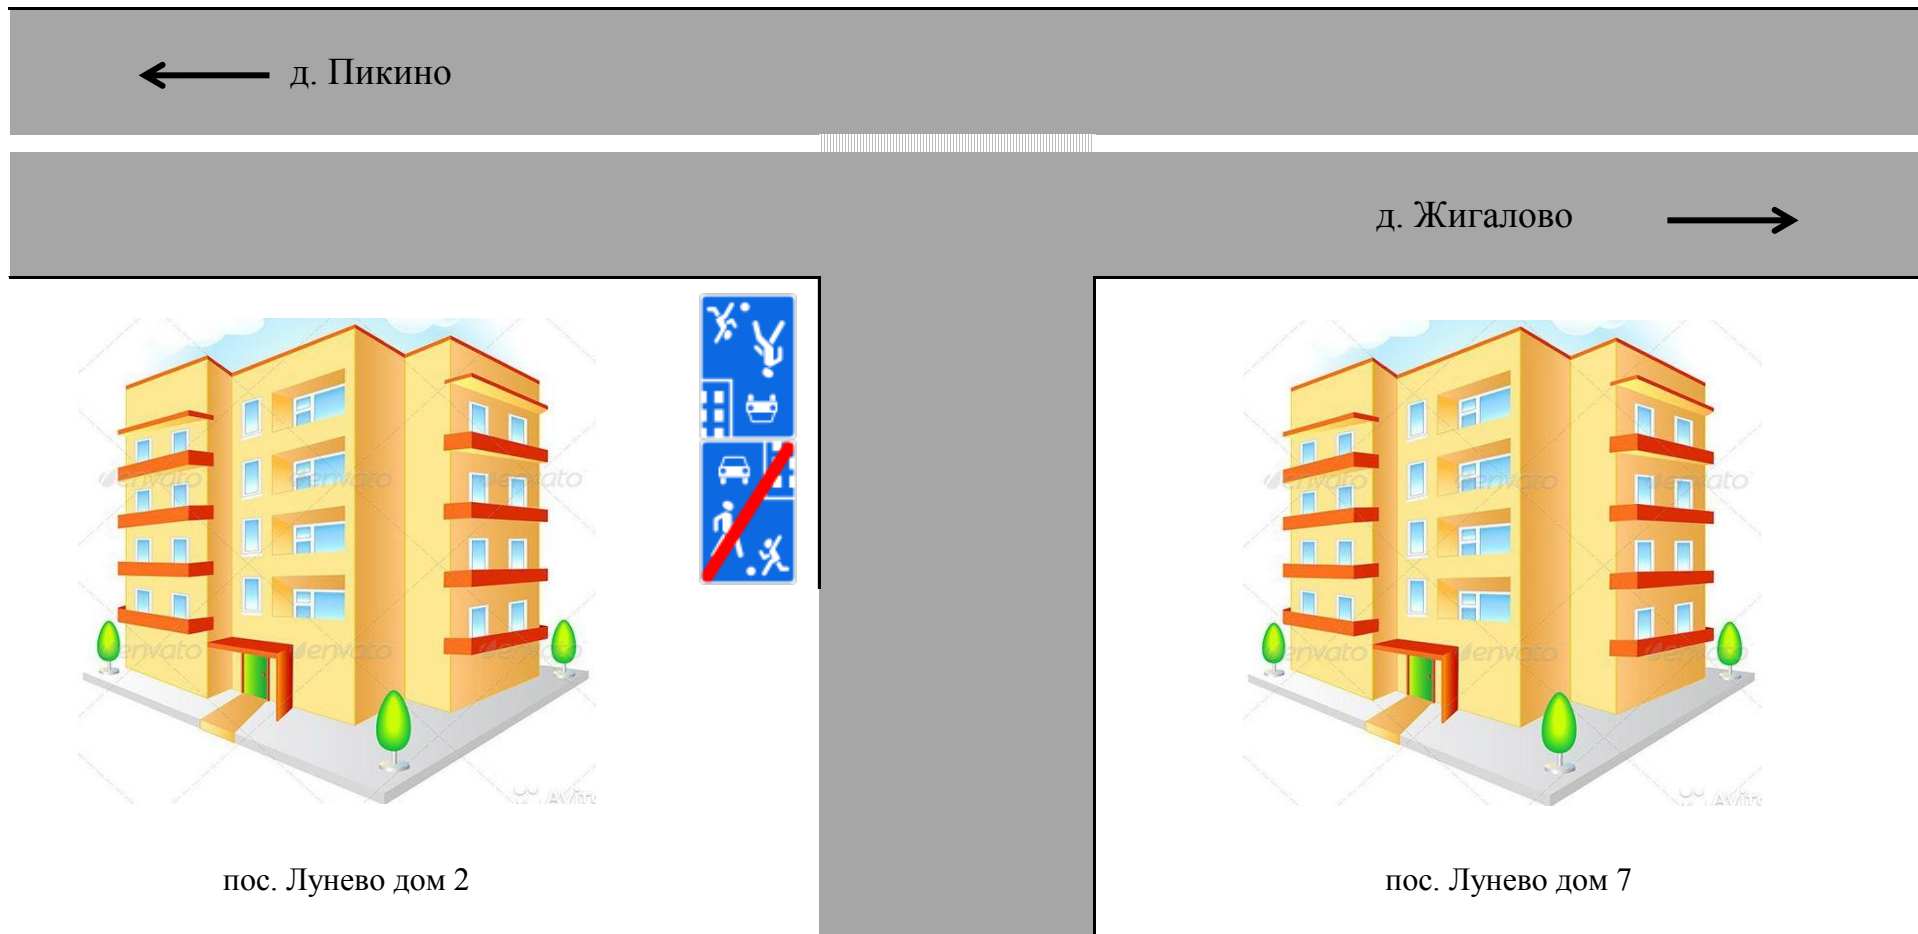

Схема расположения дорожных знаков в пос. Лунево при въезде между МБДОУ №42 и домом быта  
Солнечногорского муниципального района Московской области

Схема расположения дорожных знаков в пос.Лунево при въезде между домом быта и домом №1  
Солнечногорского муниципального района Московской области

Схема расположения дорожных знаков в пос.Лунево на въезде между домами №1,2  
Солнечногорского муниципального района Московской области

Схема расположения дорожных знаков в пос.Лунево на въезде между домами №2,7  
Солнечногорского муниципального района Московской области

Схема расположения дорожных знаков в пос.Луневе на въезде у дома №11  
Солнечногорского муниципального района Московской области

Схема расположения дорожных знаков на въезде у здания Администрации в пос.Лунево  
Солнечногорского муниципального района Московской области