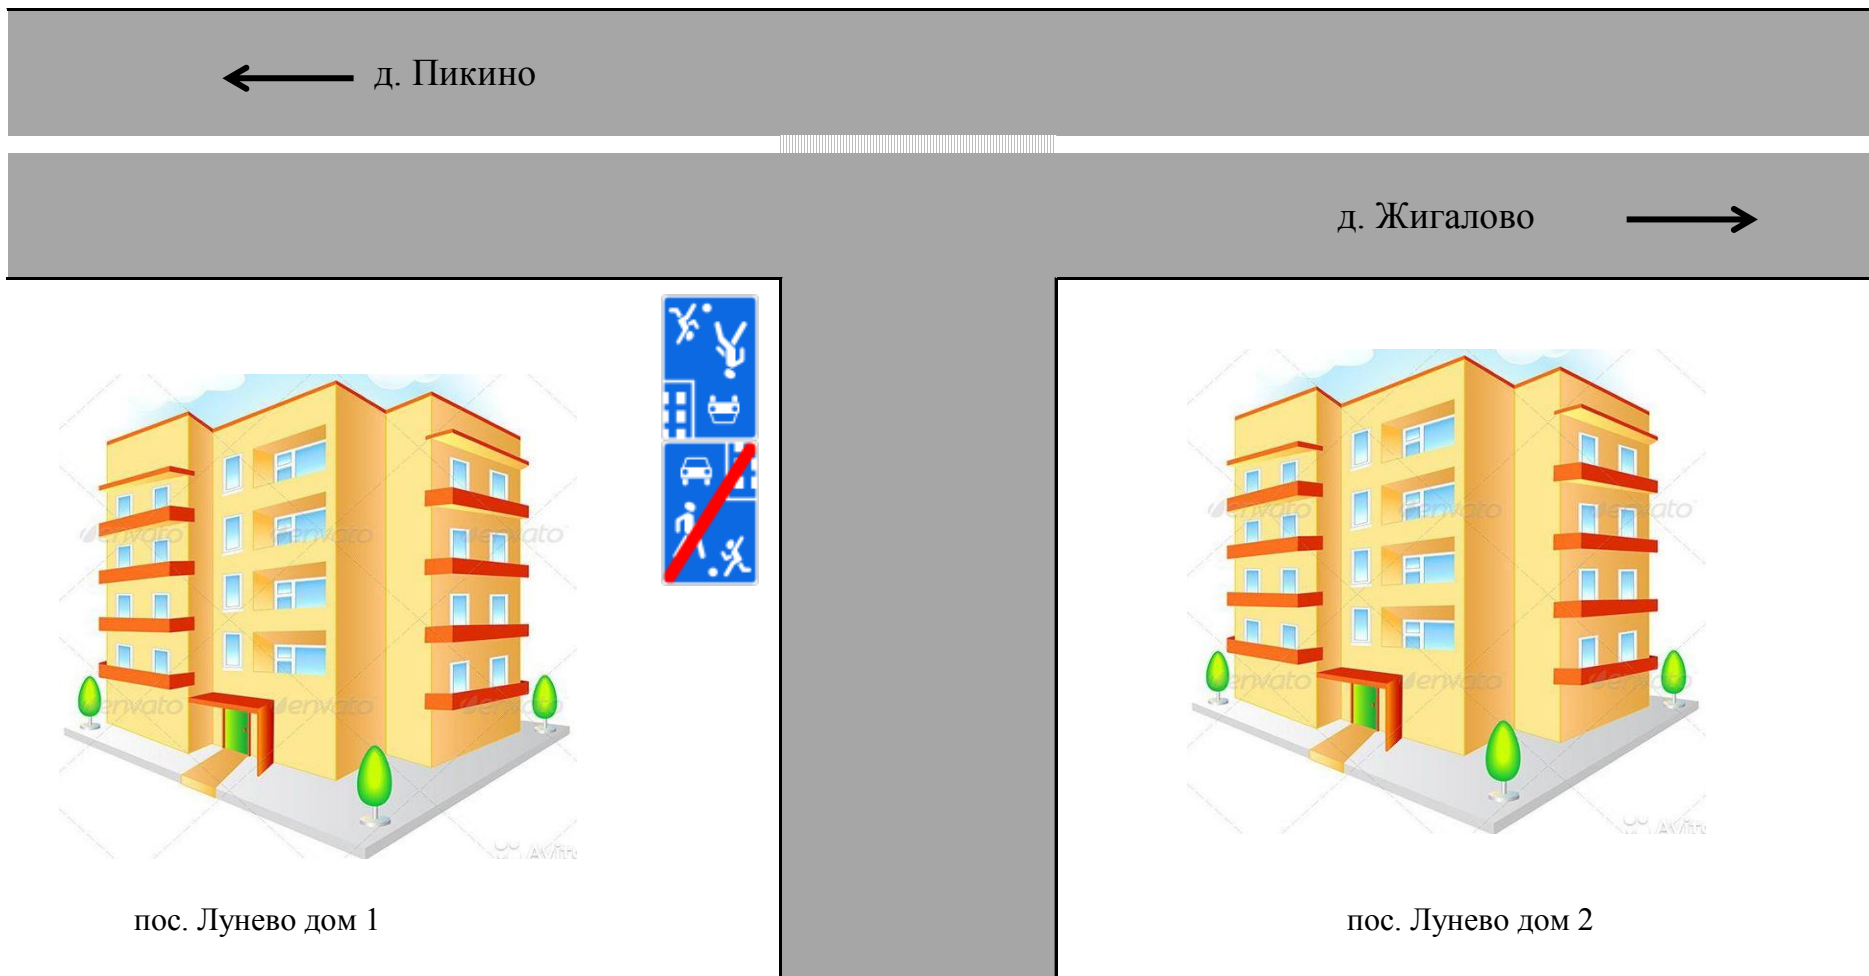

Схема расположения дорожных знаков в пос. Лунево при въезде между МБДОУ №42 и домом быта  
Солнечногорского муниципального района Московской области

Схема расположения дорожных знаков в пос.Лунево при въезде между домом быта и домом №1  
Солнечногорского муниципального района Московской области

Схема расположения дорожных знаков в пос.Лунево на въезде между домами №1,2  
Солнечногорского муниципального района Московской области

Схема расположения дорожных знаков в пос.Лунево на въезде между домами №2,7  
Солнечногорского муниципального района Московской области

Схема расположения дорожных знаков в пос.Луневе на въезде у дома №11  
Солнечногорского муниципального района Московской области

Схема расположения дорожных знаков на въезде у здания Администрации в пос.Лунево  
Солнечногорского муниципального района Московской области