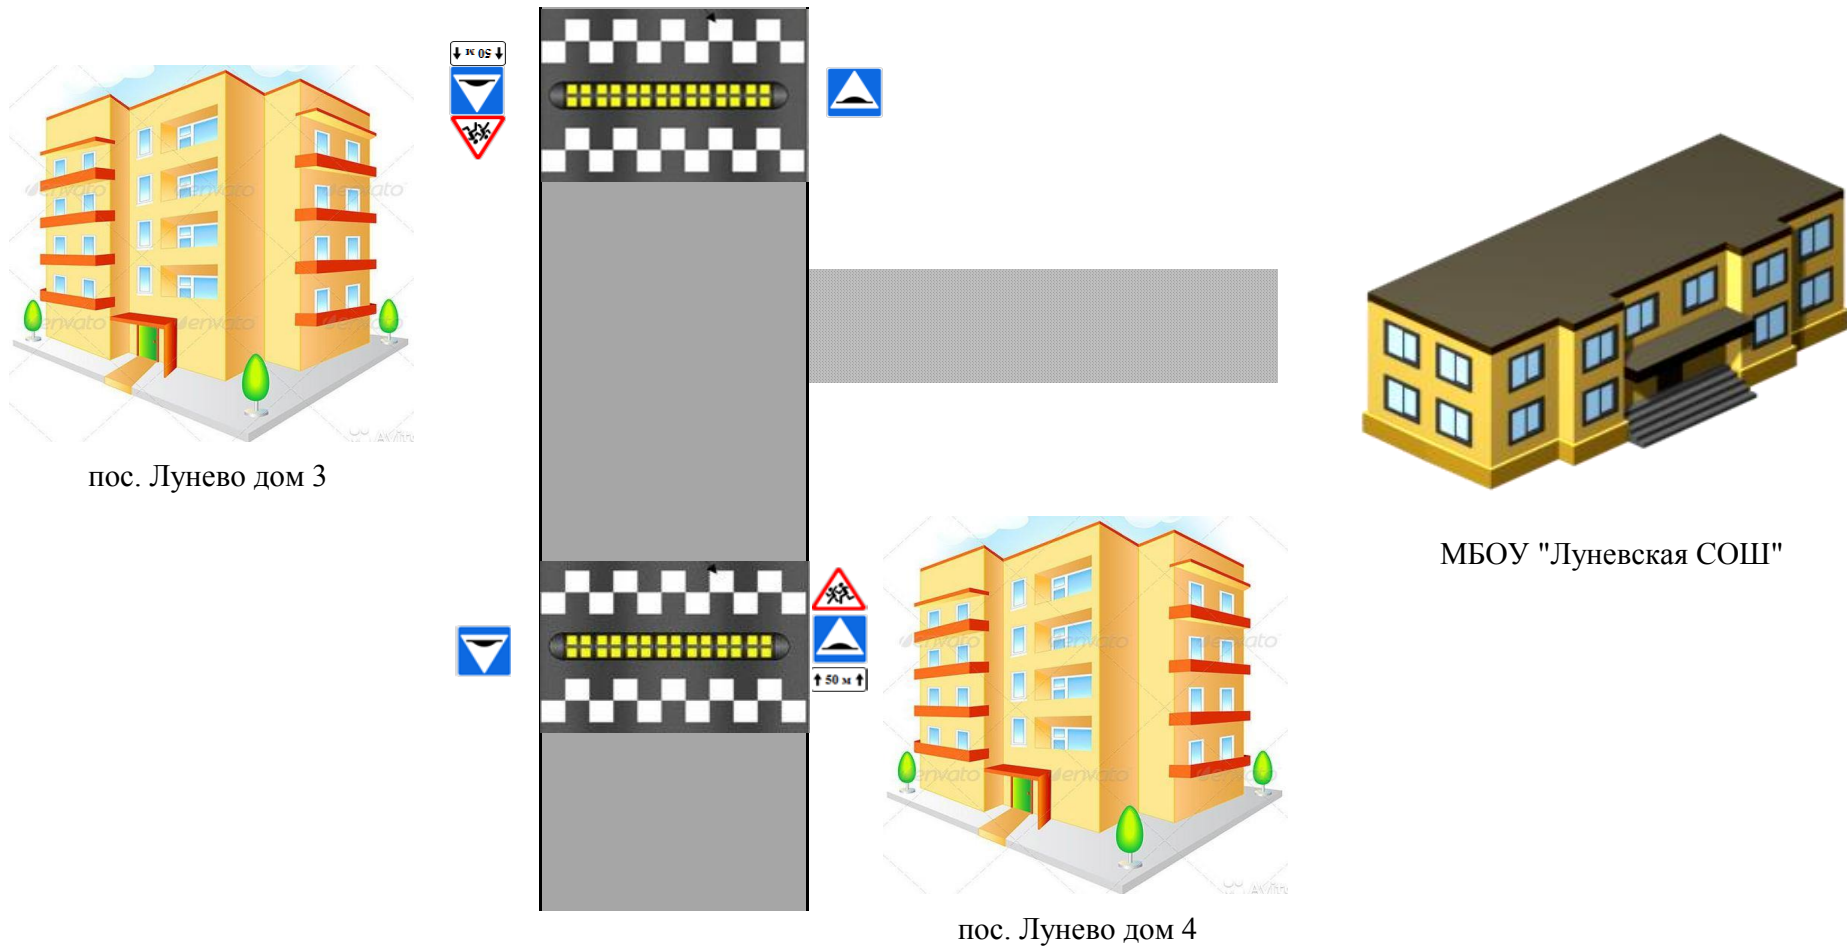

Схема расположения дорожных знаков возле МБОУ "Луневская СОШ" в пос.Лунево около домов №3,4  
Солнечногорского муниципального района Московской области

Схема расположения дорожных знаков возле МБОУ "Луневская СОШ" в пос.Лунево около дома №8  
Солнечногорского муниципального района Московской области

Схема расположения дорожных знаков в пос. Лунево возле дома №17  
Солнечногорского муниципального района Московской области

Схема расположения дорожных знаков на въезде в пос.Луневое между домом № 17 и МБДОУ №42  
Солнечногорского муниципального района Московской области

Схема расположения дорожных знаков в пос. Лунево при въезде между МБДОУ №42 и домом быта  
Солнечногорского муниципального района Московской области

Схема расположения дорожных знаков в пос.Лунево при въезде между домом быта и домом №1  
Солнечногорского муниципального района Московской области